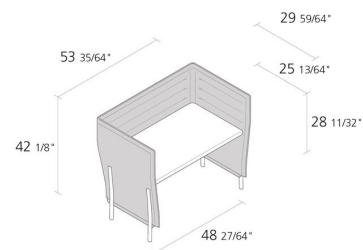

Alias S.r.l.

Via delle Marine 5 -24064 Grumello del Monte (BG) - Italia
Ph + 39 035 4422511 - info@alias.design - VAT 02176720163