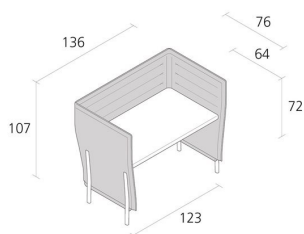

Alias S.r.l.

Via delle Marine 5 -24064 Grumello del Monte (BG) - Italia
Ph + 39 035 4422511 - info@alias.design - VAT 02176720163