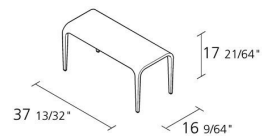

Alias

LALEGGERA BENCH / 307

Riccardo Blumer

Banc avec structure en bois massif en érable ou frêne. Placage en érable ou chêne ou noyer; âme en polyuréthane injecté. Finition à pore ouvert de couleurs différentes.

Volume in m³

4,8

Gross weight in Kg

FINITIONS LALEGGERA BENCH / 307

BOIS

RVS ACN NCT RC

LAQUAGE À PORE OUVERT

V131 V140 V142