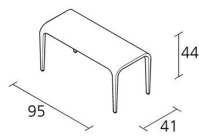

Alias

LALEGGERA BENCH / 307

Riccardo Blumer

Banc avec structure en bois massif en érable ou frêne. Placage en érable ou chêne ou noyer; âme en polyuréthane injecté. Finition à pore ouvert de couleurs différentes.

Volume in m³

4,8

Gross weight in Kg

FINITIONS LALEGGERA BENCH / 307

BOIS

RVS ACN NCT RC

LAQUAGE À PORE OUVERT

V131 V140 V142