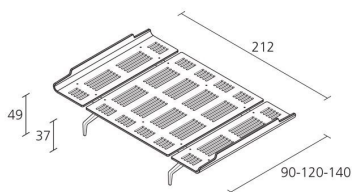

Alias S.r.l.

Via delle Marine 5 -24064 Grumello del Monte (BG) - Italia
Ph + 39 035 4422511 - info@alias.design - VAT 02176720163