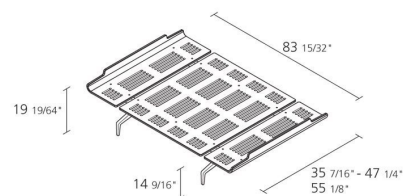

Alias S.r.l.

Via delle Marine 5 -24064 Grumello del Monte (BG) - Italia
Ph + 39 035 4422511 - info@alias.design - VAT 02176720163