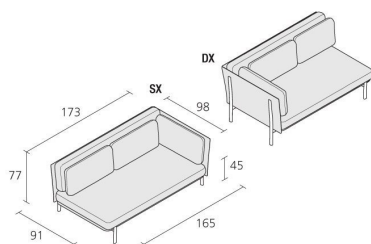

Alias

TWELVE CORNER / 883

PearsonLloyd

Élément modulaire droit ou gauche 2 places avec pieds en fonte d'aluminium, châssis en acier. Assise, dossier et accoudoir en polyuréthane avec revêtement déhoussable en tissu Camira® ou Kvadrat® ou en cuir Pelle Frau®.

Max number pieces per a box

0,95

Volume in m³

77

Gross weight in Kg

FINITIONS TWELVE CORNER / 883

ALUMINIUM POLI

AB