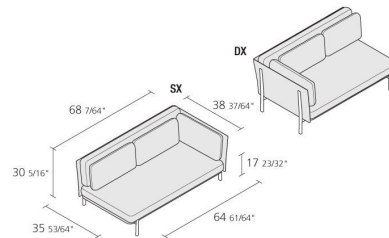

Alias

TWELVE CORNER / 883

PearsonLloyd

Élément modulaire droit ou gauche 2 places avec pieds en fonte d'aluminium, châssis en acier. Assise, dossier et accoudoir en polyuréthane avec revêtement déhoussable en tissu Camira® ou Kvadrat® ou en cuir Pelle Frau®.

Max number pieces per a box

0,95

Volume in m³

77

Gross weight in Kg

FINITIONS TWELVE CORNER / 883

ALUMINIUM POLI

AB