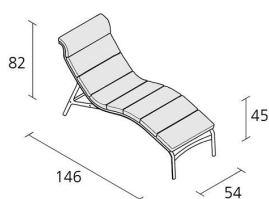

Alias S.r.l.

Via delle Marine 5 -24064 Grumello del Monte (BG) - Italia
Ph + 39 035 4422511 - info@alias.design - VAT 02176720163