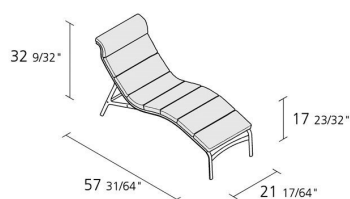

Alias S.r.l.

Via delle Marine 5 -24064 Grumello del Monte (BG) - Italia
Ph + 39 035 4422511 - info@alias.design - VAT 02176720163