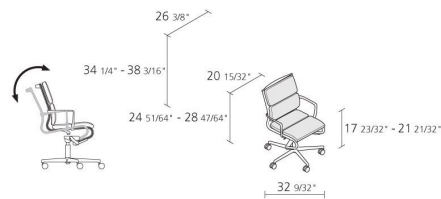

Alias

ROLLINGFRAME 52 SOFT / 474

Alberto Meda

Chaise avec accoudoirs sur roulettes autobloquantes souples (ou dures ***) à hauteur réglable avec base tournante à 5 branches et mécanisme tilt. Structure composée de profil d'aluminium extrudé et d'éléments en fonte d'aluminium, assise et dossier en tissu Camira® ou Kvadrat® ou en cuir Pelle Frau®.*** sur demande

1

Max number pieces
per a box

Volume in m3

0,6

Volume in m³

Peso netto in Kg singolo pezzo

19

Net weight in Kg