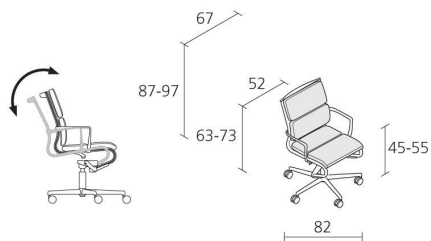

Alias

ROLLINGFRAME 52 SOFT / 474

Alberto Meda

Chaise avec accoudoirs sur roulettes autobloquantes souples (ou dures ***) à hauteur réglable avec base tournante à 5 branches et mécanisme tilt. Structure composée de profil d'aluminium extrudé et d'éléments en fonte d'aluminium, assise et dossier en tissu Camira® ou Kvadrat® ou en cuir Pelle Frau®.*** sur demande