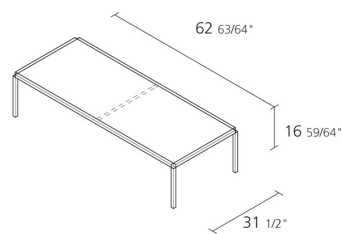

Alias

TAVOLO ZERO 800 / Z01

Ron Gilad

Beistelltisch mit Rahmen und Ecke aus Aluminiumdruckgusselementen in lackierter Ausführung. Beine aus Aluminiumdruckguss in lackierter Ausführung oder Eichenfurnier.

Tischplatte aus:

- Naturacrylstein lackiert in versch. Farben
- Glas