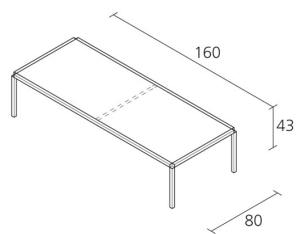

Alias

TAVOLO ZERO 800 / Z01

Ron Gilad

Beistelltisch mit Rahmen und Ecke aus Aluminiumdruckgusselementen in lackierter Ausführung. Beine aus Aluminiumdruckguss in lackierter Ausführung oder Eichenfurnier.

Tischplatte aus:

- Naturacrylstein lackiert in versch. Farben
- Glas