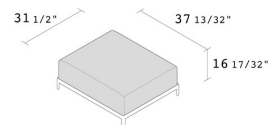

## ALUZEN SOFT POUF / P51

*Ludovica + Roberto Palomba*

HOCKER MODUL 80x95 cm. Hocker Modul mit Struktur aus lackiertem oder poliertem Aluminium. Sitz mit abnehmbarem Bezug aus Stoff oder Leder.