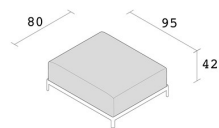

## ALUZEN SOFT POUF / P51

*Ludovica + Roberto Palomba*

HOCKER MODUL 80x95 cm. Hocker Modul mit Struktur aus lackiertem oder poliertem Aluminium. Sitz mit abnehmbarem Bezug aus Stoff oder Leder.