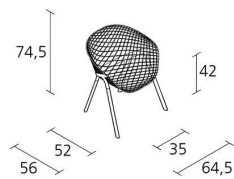

Alias

KOBI CHAIR OUTDOOR / 040_O

Patrick Norguet

Stuhl für Aussenbereich mit Sitzschale in lackiertem Stahl, Sitzhalterung und Beine aus lackiertem Aluminium.

INFORMATION

Warranty 2 years

Fire-retardancy
(some parts only)