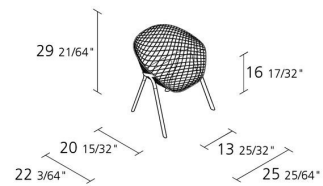

Alias

KOBI CHAIR OUTDOOR / 040_O

Patrick Norguet

Stuhl für Aussenbereich mit Sitzschale in lackiertem Stahl, Sitzhalterung und Beine aus lackiertem Aluminium.

INFORMATION

Warranty 2 years

Fire-retardancy
(some parts only)