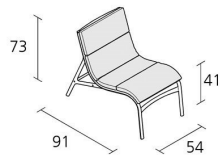

Alias S.r.l.

Via delle Marine 5 -24064 Grumello del Monte (BG) - Italia
Ph + 39 035 4422511 - info@alias.design - VAT 02176720163