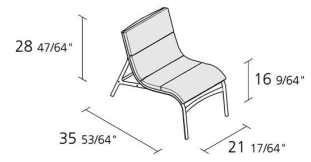

Alias S.r.l.

Via delle Marine 5 -24064 Grumello del Monte (BG) - Italia
Ph + 39 035 4422511 - info@alias.design - VAT 02176720163