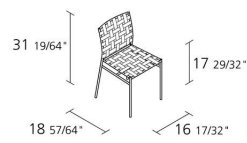

## TAGLIATELLE / 715

*Jasper Morrison*

Stapelbarer Stuhl mit Gestell aus lackiertem Stahl. Sitzfläche und Lehne mit gekreuzten, elastischen Bändern.