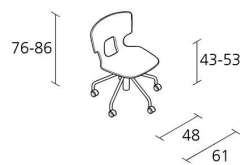

Alias

ERICE STUDIO / 50C

Alfredo Häberli

Höhenverstellbarer Stuhl auf drehbarem Fünfsternfuß mit weichen (oder harten ^{***}) Rollen, Sitzschale aus Kunststoffmaterial. ^{***} auf Anfrage

INFORMATION

Warranty 10 years

Volume in m3

0,409

Volume in m³

Peso lordo in Kg singolo pezzo

9

Gross weight in Kg

AUSFÜHRUNGEN ERICE STUDIO / 50C

VERCHROMTES STAHL