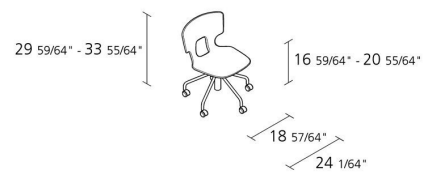

Alias

ERICE STUDIO / 50C

Alfredo Häberli

Höhenverstellbarer Stuhl auf drehbarem Fünfsternfuß mit weichen (oder harten ^{***}) Rollen, Sitzschale aus Kunststoffmaterial. ^{***} auf Anfrage

INFORMATION

Warranty 10 years

Volume in m3

0,409

Volume in m³

Peso lordo in Kg singolo pezzo

9

Gross weight in Kg

AUSFÜHRUNGEN ERICE STUDIO / 50C

VERCHROMTES STAHL