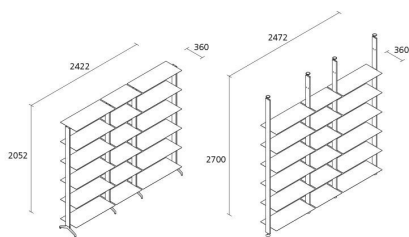

Alias S.r.l.

Via delle Marine 5 -24064 Grumello del Monte (BG) - Italia
Ph + 39 035 4422511 - info@alias.design - VAT 02176720163