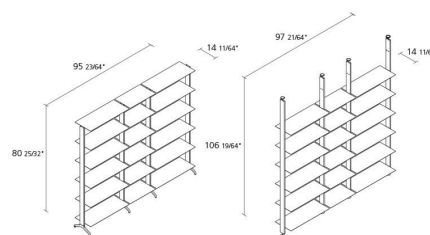

Alias S.r.l.

Via delle Marine 5 -24064 Grumello del Monte (BG) - Italia
Ph + 39 035 4422511 - info@alias.design - VAT 02176720163