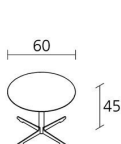

Alias S.r.l. a Socio Unico

Via delle Marine 5 -24064 Grumello del Monte (BG) - Italia
Ph + 39 035 4422511 - info@alias.design - VAT 02176720163