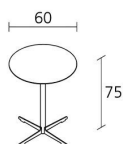

Alias S.r.l. a Socio Unico

Via delle Marine 5 -24064 Grumello del Monte (BG) - Italia
Ph + 39 035 4422511 - info@alias.design - VAT 02176720163