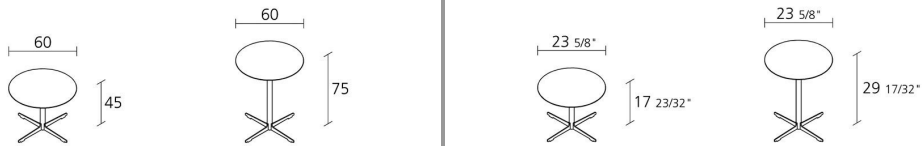

Alias

CROSS TABLE OUTDOOR / 572_0

Alfredo Häberli

Runder Beistelltisch mit Platte aus Naturacrylstein weiß 15 mm stark und Gestell aus lackiertem Stahl.

INFORMATION

Warranty 2 years

Recyclable

Numero colli

2

Boxes number

Numero massimo per collo

1

Max number pieces
per a box

Volume in m3

0,188

Volume in m³

Peso lordo in Kg singolo pezzo

12,8

Gross weight in Kg

AUSFÜHRUNGEN CROSS TABLE OUTDOOR / 572_O

STAHL LACKIERT

A016

A019

NATURACRYLSTEIN