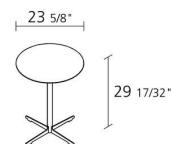

Alias S.r.l. a Socio Unico

Via delle Marine 5 -24064 Grumello del Monte (BG) - Italia
Ph + 39 035 4422511 - info@alias.design - VAT 02176720163