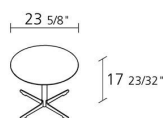

Alias S.r.l. a Socio Unico

Via delle Marine 5 -24064 Grumello del Monte (BG) - Italia
Ph + 39 035 4422511 - info@alias.design - VAT 02176720163