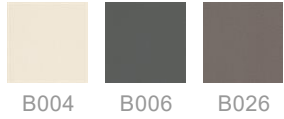

AUSFÜHRUNGEN OKOME SOFA / 25E

LEDER PELLE FRAU® COLOR SYSTEM

KVADRAT® CANVAS (EXAMPLES)

KVADRAT® DIVINA

KVADRAT® FOSS (EXAMPLES)

KVADRAT® HALLINGDAL 65 (EXAMPLES)

KVADRAT® HERO (EXAMPLES)

KVADRAT® STEELCUT (EXAMPLES)