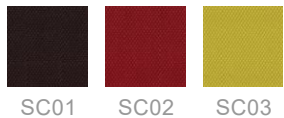

AUSFÜHRUNGEN OKOME SOFA / 25E

LEDER PELLE FRAU® COLOR SYSTEM

KVADRAT® CANVAS (EXAMPLES)

KVADRAT® DIVINA

KVADRAT® FOSS (EXAMPLES)

KVADRAT® HALLINGDAL 65 (EXAMPLES)

KVADRAT® HERO (EXAMPLES)

KVADRAT® STEELCUT (EXAMPLES)

KVADRAT® STEELCUT TRIO (EXAMPLES)

KVADRAT® TONUS (EXAMPLES)

KVADRAT® UMAMI (EXAMPLES)

111 551 721

KVADRAT® UMAMI 2 (EXAMPLES)

212 512 532

KVADRAT® UMAMI 3 (EXAMPLES)

143 353 973