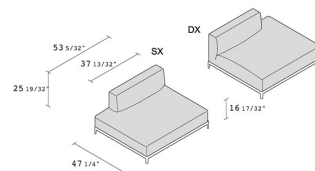

Alias S.r.l.

Via delle Marine 5 -24064 Grumello del Monte (BG) - Italia
Ph + 39 035 4422511 - info@alias.design - VAT 02176720163