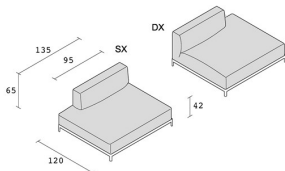

Alias S.r.l.

Via delle Marine 5 -24064 Grumello del Monte (BG) - Italia
Ph + 39 035 4422511 - info@alias.design - VAT 02176720163