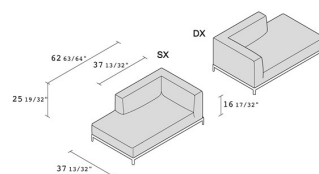

Alias

ALUZEN SOFT ENDING 160X95 / P39

Ludovica+Roberto Palomba

ABSCHLUSS MODUL 160x95 cm. Abschluss Modul mit Struktur aus lackiertem oder poliertem Aluminium. Sitz, Rückenlehne und Armlehne mit abnehmbarem Bezug aus Stoff oder Leder. Verfügbar als rechtes oder linkes Element.