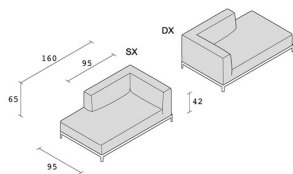

Alias

ALUZEN SOFT ENDING 160X95 / P39

Ludovica+Roberto Palomba

ABSCHLUSS MODUL 160x95 cm. Abschluss Modul mit Struktur aus lackiertem oder poliertem Aluminium. Sitz, Rückenlehne und Armlehne mit abnehmbarem Bezug aus Stoff oder Leder. Verfügbar als rechtes oder linkes Element.