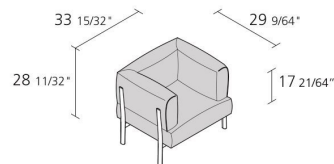

Alias S.r.l.

Via delle Marine 5 -24064 Grumello del Monte (BG) - Italia
Ph + 39 035 4422511 - info@alias.design - VAT 02176720163