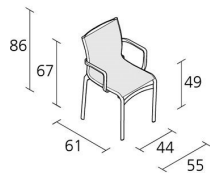

Alias

BIGFRAME 44 / 440

Alberto Meda

Stapelbarer Armlehnstuhl mit Gestell aus fließgepresstem Aluminium und Aluminiumdruckgüsselementen, Sitz und Rückenlehne aus feuerhemmendem PVC-beschichtetem Polyesternetzgewebe oder aus Stoff Camira® oder Kvadrat® oder aus Leder Pelle Frau®.

Boxes number

2

Max number pieces
per a box

0,376

Volume in m³

9,25

Gross weight in Kg

AUSFÜHRUNGEN BIGFRAME 44 / 440