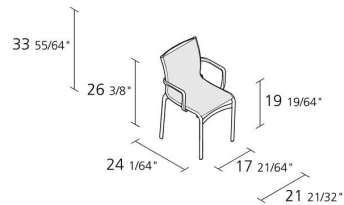

Alias

BIGFRAME 44 / 440

Alberto Meda

Stapelbarer Armlehnstuhl mit Gestell aus fließgepresstem Aluminium und Aluminiumdruckgüsselementen, Sitz und Rückenlehne aus feuerhemmendem PVC-beschichtetem Polyesternetzgewebe oder aus Stoff Camira® oder Kvadrat® oder aus Leder Pelle Frau®.

Boxes number

2

Max number pieces
per a box

0,376

Volume in m³

9,25

Gross weight in Kg

AUSFÜHRUNGEN BIGFRAME 44 / 440