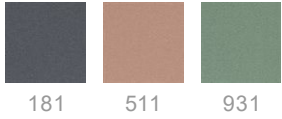

Gross weight in Kg

AUSFÜHRUNGEN ATLAS TABLE / 796

STAHL LACKIERT

ALUMINIUM & STAHL

LAMINAT

FULL COLOR

FULL COLOR LACKIERT

KVADRAT® CANVAS (EXAMPLES)

KVADRAT® DIVINA

KVADRAT® FOSS (EXAMPLES)

KVADRAT® HALLINGDAL 65 (EXAMPLES)

KVADRAT® HERO (EXAMPLES)

KVADRAT® STEELCUT (EXAMPLES)

KVADRAT® STEELCUT TRIO (EXAMPLES)

KVADRAT® TONUS (EXAMPLES)

KVADRAT® UMAMI (EXAMPLES)