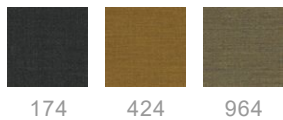

Gross weight in Kg

AUSFÜHRUNGEN ATLAS TABLE / 796

STAHL LACKIERT

ALUMINIUM & STAHL

LAMINAT

FULL COLOR

FULL COLOR LACKIERT

KVADRAT® CANVAS (EXAMPLES)

KVADRAT® DIVINA

KVADRAT® FOSS (EXAMPLES)

KVADRAT® HALLINGDAL 65 (EXAMPLES)

KVADRAT® HERO (EXAMPLES)

KVADRAT® STEELCUT (EXAMPLES)

KVADRAT® STEELCUT TRIO (EXAMPLES)

KVADRAT® TONUS (EXAMPLES)

KVADRAT® UMAMI (EXAMPLES)