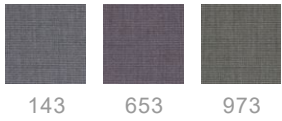

Gross weight in Kg

AUSFÜHRUNGEN ATLAS TABLE / 796

STAHL LACKIERT

ALUMINIUM & STAHL

LAMINAT

FULL COLOR

FULL COLOR LACKIERT

KVADRAT® CANVAS (EXAMPLES)

KVADRAT® DIVINA

KVADRAT® FOSS (EXAMPLES)

KVADRAT® HALLINGDAL 65 (EXAMPLES)

KVADRAT® HERO (EXAMPLES)

KVADRAT® STEELCUT (EXAMPLES)

KVADRAT® STEELCUT TRIO (EXAMPLES)

KVADRAT® TONUS (EXAMPLES)

KVADRAT® UMAMI (EXAMPLES)

KVADRAT® UMAMI 2 (EXAMPLES)

KVADRAT® UMAMI 3 (EXAMPLES)

CAMIRA® URBAN (EXAMPLES)

CAMIRA® XTREME PLUS