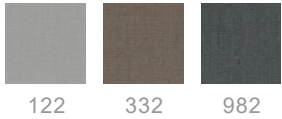

KVADRAT® UMAMI 2 (EXAMPLES)