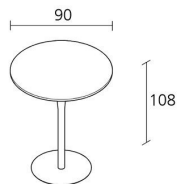

Alias

ATLAS TABLE / 796

Jasper Morrison

Runder Stehtisch mit Bein Durchmesser 80 mm aus konisch gezogenem Stahl lackiert.

Tellerfuß Durchmesser 530 mm aus Stahl lackiert.

Tischplatte:

- Laminate belegt Kante aus massivem Ahorn

- Multischicht-Laminat Full Color, St. 12 mm

AUF ANFRAGE: verfügbare auch Ahorn furniert