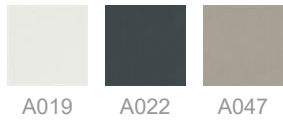

- Multischicht-Laminat Full Color, St. 12 mm

AUF ANFRAGE: verfügbare auch Ahorn furniert

INFORMATION

Warranty 10 years

Recyclable

Numero colli

3

Boxes number

Gross weight in Kg

AUSFÜHRUNGEN ATLAS TABLE / 796

STAHL LACKIERT

ALUMINIUM & STAHL

LAMINAT

FULL COLOR

FULL COLOR LACKIERT

KVADRAT® CANVAS (EXAMPLES)