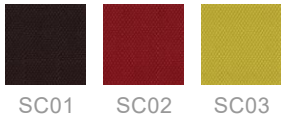

- Multischicht-Laminat Full Color, St. 12 mm

AUF ANFRAGE: verfügbare auch Ahorn furniert

INFORMATION

Warranty 10 years

Recyclable

Numero colli

3

Boxes number

Gross weight in Kg

AUSFÜHRUNGEN ATLAS TABLE / 796

STAHL LACKIERT

ALUMINIUM & STAHL

LAMINAT

FULL COLOR

FULL COLOR LACKIERT

KVADRAT® CANVAS (EXAMPLES)

KVADRAT® DIVINA

KVADRAT® FOSS (EXAMPLES)

KVADRAT® HALLINGDAL 65 (EXAMPLES)

KVADRAT® HERO (EXAMPLES)

KVADRAT® STEELCUT (EXAMPLES)

KVADRAT® STEELCUT TRIO (EXAMPLES)

KVADRAT® TONUS (EXAMPLES)

KVADRAT® UMAMI (EXAMPLES)

KVADRAT® UMAMI 2 (EXAMPLES)

KVADRAT® UMAMI 3 (EXAMPLES)

CAMIRA® URBAN (EXAMPLES)

CAMIRA® XTREME PLUS