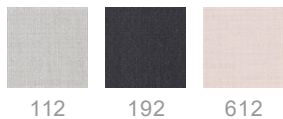

KVADRAT® FOSS (EXAMPLES)