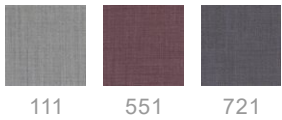

Gross weight in Kg

AUSFÜHRUNGEN ATLAS TABLE / 796

STAHL LACKIERT

ALUMINIUM & STAHL

LAMINAT

FULL COLOR

FULL COLOR LACKIERT

KVADRAT® CANVAS (EXAMPLES)

KVADRAT® DIVINA

KVADRAT® FOSS (EXAMPLES)

KVADRAT® HALLINGDAL 65 (EXAMPLES)

KVADRAT® HERO (EXAMPLES)

KVADRAT® STEELCUT (EXAMPLES)

KVADRAT® STEELCUT TRIO (EXAMPLES)

KVADRAT® TONUS (EXAMPLES)

KVADRAT® UMAMI (EXAMPLES)