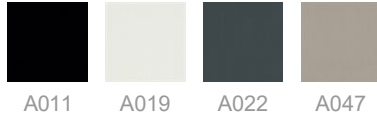

- Multischicht-Laminat Full Color, St. 12 mm

AUF ANFRAGE: verfügbare auch Ahorn furniert

INFORMATION

Warranty 10 years

Recyclable

Numero colli

3

Boxes number

Gross weight in Kg

AUSFÜHRUNGEN ATLAS TABLE / 796

STAHL LACKIERT

ALUMINIUM & STAHL

LAMINAT

FULL COLOR

FULL COLOR LACKIERT

KVADRAT® CANVAS (EXAMPLES)