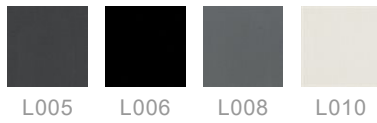

- Multischicht-Laminat Full Color, St. 12 mm

AUF ANFRAGE: verfügbare auch Ahorn furniert

INFORMATION

Warranty 10 years

Recyclable

Numero colli

3

Boxes number

Gross weight in Kg

AUSFÜHRUNGEN ATLAS TABLE / 796

STAHL LACKIERT

ALUMINIUM & STAHL

LAMINAT

FULL COLOR

FULL COLOR LACKIERT

KVADRAT® CANVAS (EXAMPLES)