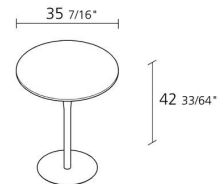

Alias

ATLAS TABLE / 796

Jasper Morrison

Runder Stehtisch mit Bein Durchmesser 80 mm aus konisch gezogenem Stahl lackiert.

Tellerfuß Durchmesser 530 mm aus Stahl lackiert.

Tischplatte:

- Laminate belegt Kante aus massivem Ahorn

- Multischicht-Laminat Full Color, St. 12 mm

AUF ANFRAGE: verfügbare auch Ahorn furniert