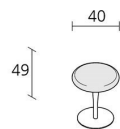

Alias

ATLAS STOOL / 750

Jasper Morrison

Hocker mit Tellerfuss aus lackiertem Stahl, Bein aus gezogenem Stahl, lackiert. Drehbarer Sitz aus MDF und Polyurethanschaum bezogen mit Stoff.