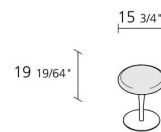

Alias

ATLAS STOOL / 750

Jasper Morrison

Hocker mit Tellerfuss aus lackiertem Stahl, Bein aus gezogenem Stahl, lackiert. Drehbarer Sitz aus MDF und Polyurethanschaum bezogen mit Stoff.