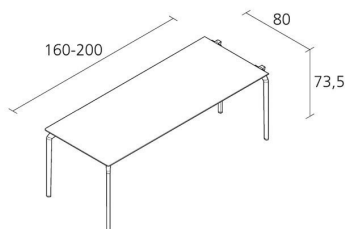

Alias

TEC SYSTEM 800 / 676

Alfredo Häberli

"Anfangs"-Tischmodul mit 4 Beinen und mit Gestell aus gegossenen und fließgepressten Aluminiumkomponenten. Gestell lackiert oder poliert. Platte aus Multischicht-Laminat Full Color weiss. Tischplatte erhältlich auch mit Kabel-Management mit folgenden Möglichkeiten: - Kabeldurchführung- Paneel (Code 642)- Ladegerät