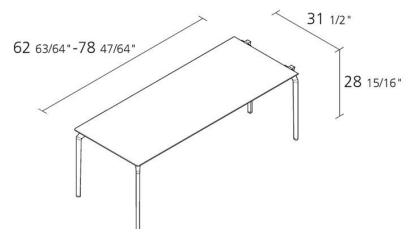

Alias

TEC SYSTEM 800 / 676

Alfredo Häberli

"Anfangs"-Tischmodul mit 4 Beinen und mit Gestell aus gegossenen und fließgepressten Aluminiumkomponenten. Gestell lackiert oder poliert. Platte aus Multischicht-Laminat Full Color weiss. Tischplatte erhältlich auch mit Kabel-Management mit folgenden Möglichkeiten: - Kabeldurchführung- Paneel (Code 642)- Ladegerät