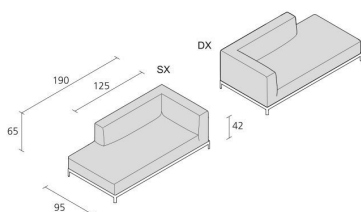

Alias S.r.l.

Via delle Marine 5 -24064 Grumello del Monte (BG) - Italia
Ph + 39 035 4422511 - info@alias.design - VAT 02176720163