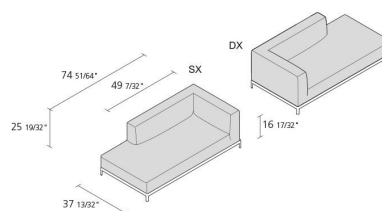

Alias S.r.l.

Via delle Marine 5 -24064 Grumello del Monte (BG) - Italia
Ph + 39 035 4422511 - info@alias.design - VAT 02176720163