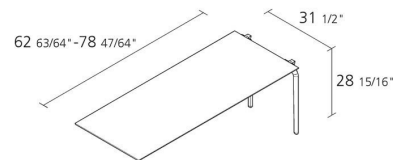

Alias S.r.l. a Socio Unico

Via delle Marine 5 -24064 Grumello del Monte (BG) - Italia
Ph + 39 035 4422511 - info@alias.design - VAT 02176720163