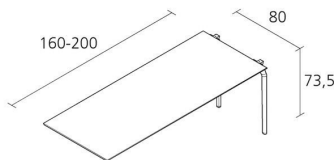

Alias S.r.l. a Socio Unico

Via delle Marine 5 -24064 Grumello del Monte (BG) - Italia
Ph + 39 035 4422511 - info@alias.design - VAT 02176720163