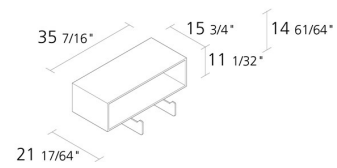

Alias

ALUZEN SOFT BOX / P54

Ludovica + Roberto Palomba

Eichenfurnierter MDF-Behälter, welcher mit dem Gestell des AluZen-Softmodule verbunden ist.

INFORMATION

AUSFÜHRUNGEN ALUZEN SOFT BOX / P54

ALUMINIUM POLIERT