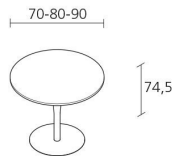

Alias

ATLAS TABLE / 786

Jasper Morrison

Runder Tisch mit Bein Durchmesser 80 mm aus konisch gezogenem Stahl lackiert. Tellerfuß
Durchmesser 530 mm aus Stahl lackiert.

Tischplatte Ø 70 / 80 / 90 cm:

- Laminat belegt Kante aus massivem Ahorn
- Multischicht-Laminat Full Color, St. 12 mm

AUF ANFRAGE: verfügbare auch Ahorn furniert