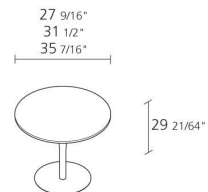

Alias

ATLAS TABLE / 786

Jasper Morrison

Runder Tisch mit Bein Durchmesser 80 mm aus konisch gezogenem Stahl lackiert. Tellerfuß
Durchmesser 530 mm aus Stahl lackiert.

Tischplatte Ø 70 / 80 / 90 cm:

- Laminat belegt Kante aus massivem Ahorn
- Multischicht-Laminat Full Color, St. 12 mm

AUF ANFRAGE: verfügbare auch Ahorn furniert