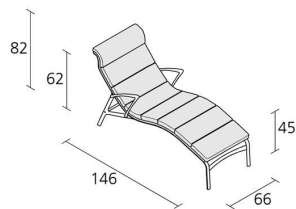

Alias

LONGFRAME SOFT / 415_0

Chaise longue mit Armlehnen mit Gestell aus fließgepresstem Aluminium und Aluminiumdruckgusselementen. Sitz und Rückenlehne aus feuerhemmendem PVC-beschichtetem Polyesternetzgewebe; Abnehmbares Kissen mit Polsterung aus draenierendem Polyurethanschaum und Bezug aus Stoff Tempotest®, Kunstleder Serge Ferrari® oder Création Baumann®. Gespanntes Kevlar-Kabel schwarz.

Volume in m3

1,104

Volume in m³

Peso lordo in Kg singolo pezzo

20

Gross weight in Kg

AUSFÜHRUNGEN LONGFRAME SOFT / 415_O

ALUMINIUM LACKIERT