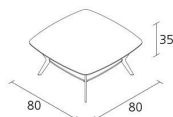

Alias S.r.l.

Via delle Marine 5 -24064 Grumello del Monte (BG) - Italia
Ph + 39 035 4422511 - info@alias.design - VAT 02176720163