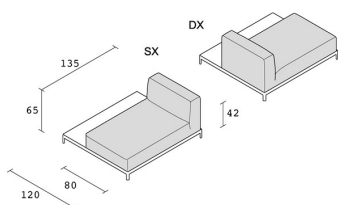

Alias S.r.l.

Via delle Marine 5 -24064 Grumello del Monte (BG) - Italia
Ph + 39 035 4422511 - info@alias.design - VAT 02176720163