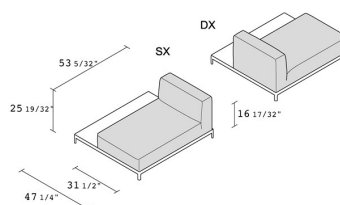

Alias S.r.l.

Via delle Marine 5 -24064 Grumello del Monte (BG) - Italia
Ph + 39 035 4422511 - info@alias.design - VAT 02176720163