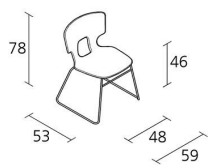

Alias

ERICE CHAIR / 50B

Alfredo Häberli

Stapelbarer Stuhl mit Gestell aus lackiertem oder verchromtem Stahl; Sitzschale aus Kunststoffmaterial.

INFORMATION

Warranty 10 years

Fire-retardancy (on request)

100% Recyclable

1

Boxes number

1

Max number pieces per a box

0,376

Volume in m³

12,5

Gross weight in Kg