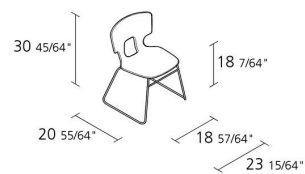

Alias

ERICE CHAIR / 50B

Alfredo Häberli

Stapelbarer Stuhl mit Gestell aus lackiertem oder verchromtem Stahl; Sitzschale aus Kunststoffmaterial.

INFORMATION

Warranty 10 years

Fire-retardancy (on request)

100% Recyclable

1

Boxes number

1

Max number pieces per a box

0,376

Volume in m³

12,5

Gross weight in Kg