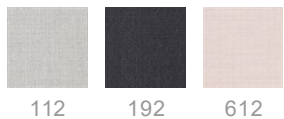

ALUMINIUM & STAHL

LAMINAT

FULL COLOR

FULL COLOR LACKIERT

KVADRAT® CANVAS (EXAMPLES)

KVADRAT® DIVINA

KVADRAT® FOSS (EXAMPLES)

KVADRAT® HALLINGDAL 65 (EXAMPLES)

KVADRAT® HERO (EXAMPLES)

KVADRAT® STEELCUT (EXAMPLES)

KVADRAT® STEELCUT TRIO (EXAMPLES)

KVADRAT® TONUS (EXAMPLES)

KVADRAT® UMAMI (EXAMPLES)

KVADRAT® UMAMI 2 (EXAMPLES)

KVADRAT® UMAMI 3 (EXAMPLES)

CAMIRA® URBAN (EXAMPLES)