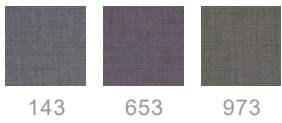

ALUMINIUM & STAHL

LAMINAT

FULL COLOR

FULL COLOR LACKIERT

KVADRAT® CANVAS (EXAMPLES)

KVADRAT® DIVINA

KVADRAT® FOSS (EXAMPLES)

KVADRAT® HALLINGDAL 65 (EXAMPLES)

KVADRAT® HERO (EXAMPLES)

KVADRAT® STEELCUT (EXAMPLES)

KVADRAT® STEELCUT TRIO (EXAMPLES)

KVADRAT® TONUS (EXAMPLES)

KVADRAT® UMAMI (EXAMPLES)

KVADRAT® UMAMI 2 (EXAMPLES)

KVADRAT® UMAMI 3 (EXAMPLES)

CAMIRA® URBAN (EXAMPLES)