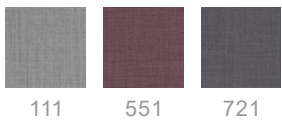

ALUMINIUM & STAHL

LAMINAT

FULL COLOR

FULL COLOR LACKIERT

KVADRAT® CANVAS (EXAMPLES)

KVADRAT® DIVINA

KVADRAT® FOSS (EXAMPLES)

KVADRAT® HALLINGDAL 65 (EXAMPLES)

KVADRAT® HERO (EXAMPLES)

KVADRAT® STEELCUT (EXAMPLES)

KVADRAT® STEELCUT TRIO (EXAMPLES)

KVADRAT® TONUS (EXAMPLES)

KVADRAT® UMAMI (EXAMPLES)

KVADRAT® UMAMI 2 (EXAMPLES)

KVADRAT® UMAMI 3 (EXAMPLES)

CAMIRA® URBAN (EXAMPLES)