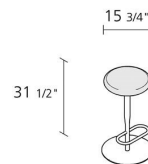

Alias

ATLAS STOOL / 760

Jasper Morrison

Hoher Barhocker mit Basis aus lackiertem Stahl, Bein aus gezogenem Stahl, lackiert.
Drehbarer Sitz aus MDF und Polyurethanschaum bezogen mit Stoff.