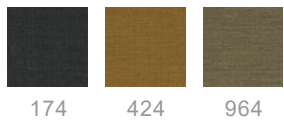

ALUMINIUM & STAHL

LAMINAT

FULL COLOR

FULL COLOR LACKIERT

KVADRAT® CANVAS (EXAMPLES)

KVADRAT® DIVINA

KVADRAT® FOSS (EXAMPLES)

KVADRAT® HALLINGDAL 65 (EXAMPLES)

KVADRAT® HERO (EXAMPLES)

KVADRAT® STEELCUT (EXAMPLES)

KVADRAT® STEELCUT TRIO (EXAMPLES)

KVADRAT® TONUS (EXAMPLES)

KVADRAT® UMAMI (EXAMPLES)

KVADRAT® UMAMI 2 (EXAMPLES)

KVADRAT® UMAMI 3 (EXAMPLES)

CAMIRA® URBAN (EXAMPLES)