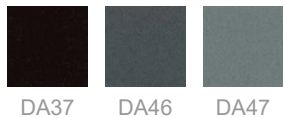

ALUMINIUM & STAHL

LAMINAT

FULL COLOR

FULL COLOR LACKIERT

KVADRAT® CANVAS (EXAMPLES)

KVADRAT® DIVINA

KVADRAT® FOSS (EXAMPLES)

KVADRAT® HALLINGDAL 65 (EXAMPLES)

KVADRAT® HERO (EXAMPLES)

KVADRAT® STEELCUT (EXAMPLES)

KVADRAT® STEELCUT TRIO (EXAMPLES)

KVADRAT® TONUS (EXAMPLES)

KVADRAT® UMAMI (EXAMPLES)

KVADRAT® UMAMI 2 (EXAMPLES)

KVADRAT® UMAMI 3 (EXAMPLES)

CAMIRA® URBAN (EXAMPLES)