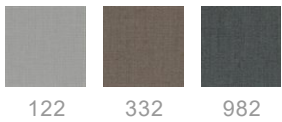

ALUMINIUM & STAHL

LAMINAT

FULL COLOR

FULL COLOR LACKIERT

KVADRAT® CANVAS (EXAMPLES)

KVADRAT® DIVINA

KVADRAT® FOSS (EXAMPLES)

KVADRAT® HALLINGDAL 65 (EXAMPLES)

KVADRAT® HERO (EXAMPLES)

KVADRAT® STEELCUT (EXAMPLES)

KVADRAT® STEELCUT TRIO (EXAMPLES)

KVADRAT® TONUS (EXAMPLES)

KVADRAT® UMAMI (EXAMPLES)

KVADRAT® UMAMI 2 (EXAMPLES)

KVADRAT® UMAMI 3 (EXAMPLES)

CAMIRA® URBAN (EXAMPLES)