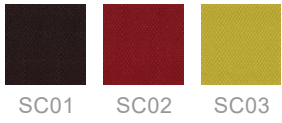

ALUMINIUM & STAHL

LAMINAT

FULL COLOR

FULL COLOR LACKIERT

KVADRAT® CANVAS (EXAMPLES)

KVADRAT® DIVINA

KVADRAT® FOSS (EXAMPLES)

KVADRAT® HALLINGDAL 65 (EXAMPLES)

KVADRAT® HERO (EXAMPLES)

KVADRAT® STEELCUT (EXAMPLES)

KVADRAT® STEELCUT TRIO (EXAMPLES)

KVADRAT® TONUS (EXAMPLES)

KVADRAT® UMAMI (EXAMPLES)

KVADRAT® UMAMI 2 (EXAMPLES)

KVADRAT® UMAMI 3 (EXAMPLES)

CAMIRA® URBAN (EXAMPLES)