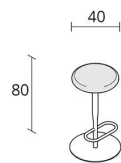

Alias

ATLAS STOOL / 760

Jasper Morrison

Hoher Barhocker mit Basis aus lackiertem Stahl, Bein aus gezogenem Stahl, lackiert.
Drehbarer Sitz aus MDF und Polyurethanschaum bezogen mit Stoff.