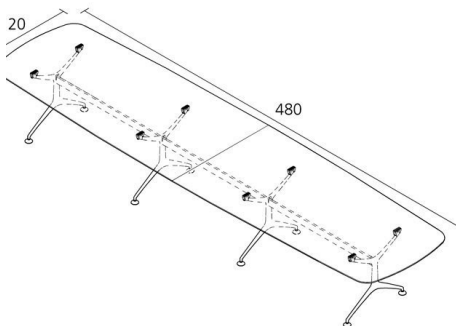

## FRAMETABLE 480 / 499\_480

*Alberto Meda*

Tisch mit Tragestruktur bestehend aus Aluminiumdruckgußelementen lackiert oder poliert.

Platte:- aus Aluminium mit Rand aus massiver Eiche lackiert, Stärke 18 mm- aus gehärtetem Glas Extraklar, Stärke 12 mm - aus beidseitig zu verwenden, Stärke 16 mm  
Platte aus Aluminium mit Rand aus massiver Eiche, Stärke 18 mm: - Eiche natur furniert - Eiche dunkel furniert