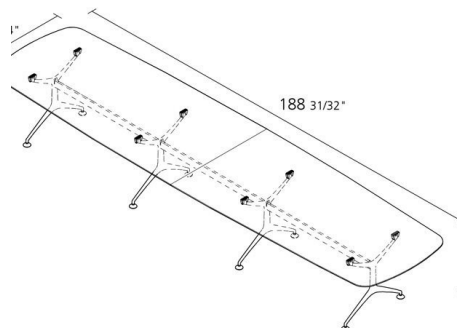

## FRAMETABLE 480 / 499\_480

*Alberto Meda*

Tisch mit Tragestruktur bestehend aus Aluminiumdruckgußelementen lackiert oder poliert.

Platte:- aus Aluminium mit Rand aus massiver Eiche lackiert, Stärke 18 mm- aus gehärtetem Glas Extraklar, Stärke 12 mm - aus beidseitig zu verwenden, Stärke 16 mm  
Platte aus Aluminium mit Rand aus massiver Eiche, Stärke 18 mm: - Eiche natur furniert - Eiche dunkel furniert