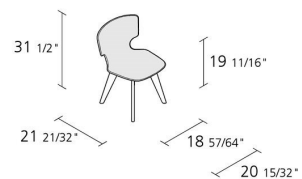

Alias

ENNA WOOD / 52E

Alfredo Häberli

Sessel mit Gestell aus Massivholz in Eiche. Schale aus Kunststoffmaterial in Verbund mit Polyurethanschaum FCKW frei, abziehbarer Bezug aus Stoff, Kunstleder oder aus Leder.