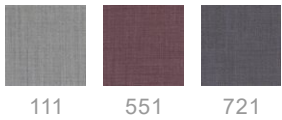

HOLZ

OFFENPORIG LACKIERT

LEDER PELLE FRAU® COLOR SYSTEM

KVADRAT® CANVAS (EXAMPLES)

KVADRAT® DIVINA

KVADRAT® FOSS (EXAMPLES)

KVADRAT® HALLINGDAL 65 (EXAMPLES)

KVADRAT® HERO (EXAMPLES)

KVADRAT® STEELCUT (EXAMPLES)

KVADRAT® STEELCUT TRIO (EXAMPLES)

KVADRAT® TONUS (EXAMPLES)

KVADRAT® UMAMI (EXAMPLES)

KVADRAT® UMAMI 2 (EXAMPLES)

KVADRAT® UMAMI 3 (EXAMPLES)

CAMIRA® URBAN (EXAMPLES)

CAMIRA® XTREME PLUS

KUNSTLEDER STAMSKIN® TOP (EXAMPLES)

07422

07454

07458