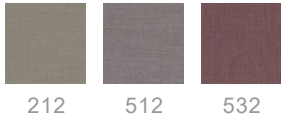

HOLZ

OFFENPORIG LACKIERT

LEDER PELLE FRAU® COLOR SYSTEM

KVADRAT® CANVAS (EXAMPLES)

KVADRAT® DIVINA

KVADRAT® FOSS (EXAMPLES)

KVADRAT® HALLINGDAL 65 (EXAMPLES)

KVADRAT® HERO (EXAMPLES)

KVADRAT® STEELCUT (EXAMPLES)

KVADRAT® STEELCUT TRIO (EXAMPLES)

KVADRAT® TONUS (EXAMPLES)

KVADRAT® UMAMI (EXAMPLES)

KVADRAT® UMAMI 2 (EXAMPLES)

KVADRAT® UMAMI 3 (EXAMPLES)

CAMIRA® URBAN (EXAMPLES)

CAMIRA® XTREME PLUS

KUNSTLEDER STAMSKIN® TOP (EXAMPLES)

07422

07454

07458