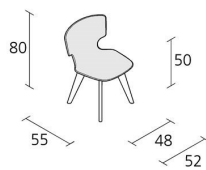

Alias

ENNA WOOD / 52E

Alfredo Häberli

Sessel mit Gestell aus Massivholz in Eiche. Schale aus Kunststoffmaterial in Verbund mit Polyurethanschaum FCKW frei, abziehbarer Bezug aus Stoff, Kunstleder oder aus Leder.