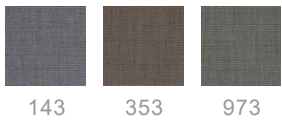

HOLZ

OFFENPORIG LACKIERT

LEDER PELLE FRAU® COLOR SYSTEM

KVADRAT® CANVAS (EXAMPLES)

KVADRAT® DIVINA

KVADRAT® FOSS (EXAMPLES)

KVADRAT® HALLINGDAL 65 (EXAMPLES)

KVADRAT® HERO (EXAMPLES)

KVADRAT® STEELCUT (EXAMPLES)

KVADRAT® STEELCUT TRIO (EXAMPLES)

KVADRAT® TONUS (EXAMPLES)

KVADRAT® UMAMI (EXAMPLES)

KVADRAT® UMAMI 2 (EXAMPLES)

KVADRAT® UMAMI 3 (EXAMPLES)

CAMIRA® URBAN (EXAMPLES)

CAMIRA® XTREME PLUS

KUNSTLEDER STAMSKIN® TOP (EXAMPLES)

07422

07454

07458