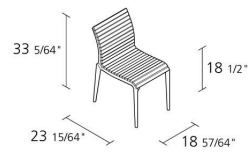

## TEAK CHAIR / 475\_O

*Alberto Meda*

Stapelbarer Stuhl für den Außenbereich mit Gestell aus Aluminiumdruckguss lackiert, Sitz und Rückenlehne aus unbehandelten Teakholzleisten.