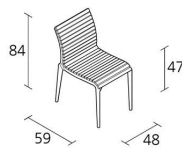

## TEAK CHAIR / 475\_O

*Alberto Meda*

Stapelbarer Stuhl für den Außenbereich mit Gestell aus Aluminiumdruckguss lackiert, Sitz und Rückenlehne aus unbehandelten Teakholzleisten.