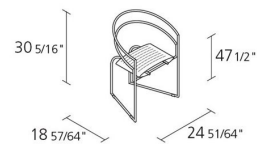

Alias

LA TONDA / 614

Mario Botta

Polster-Sessel mit schwarz (A009) lackiertem Stahl-Rahmen und Sitz aus perforiertem Stahlblech.

INFORMATION

AUSFÜHRUNGEN LA TONDA / 614

STAHL LACKIERT

A009