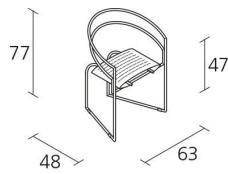

Alias

LA TONDA / 614

Mario Botta

Polster-Sessel mit schwarz (A009) lackiertem Stahl-Rahmen und Sitz aus perforiertem Stahlblech.

INFORMATION

AUSFÜHRUNGEN LA TONDA / 614

STAHL LACKIERT

A009