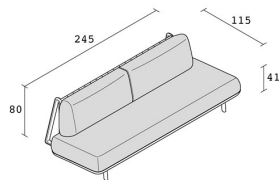

## TRIGONO SOFA 3 / D30

*Michele De Lucchi*

Dreisitzer-Sofa mit massiver Eichenstruktur und Riemen aus Stoff- oder Leder. Sitz und Rückenlehne kombiniert mit abnehmbarem Bezug in Stoff oder Leder.

HINWEISE: Der Sitz hat ein unteres Band von 10 cm im selben Finish wie die Rückengurte. Sie können zwischen zwei verschiedenen Ausführungen wählen: eine für Sitz / Rückenlehne und eine für Band / Gurte (\*\*).