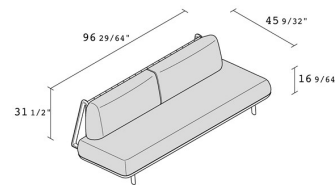

## TRIGONO SOFA 3 / D30

*Michele De Lucchi*

Dreisitzer-Sofa mit massiver Eichenstruktur und Riemen aus Stoff- oder Leder. Sitz und Rückenlehne kombiniert mit abnehmbarem Bezug in Stoff oder Leder.

HINWEISE: Der Sitz hat ein unteres Band von 10 cm im selben Finish wie die Rückengurte. Sie können zwischen zwei verschiedenen Ausführungen wählen: eine für Sitz / Rückenlehne und eine für Band / Gurte (\*\*).