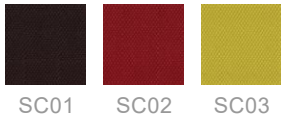

A047

WOOD

RV

RC

LEATHER PELLE FRAU® COLOR SYSTEM

B004

B006

B026

B030

B056

B057

B080

HIDE

CO11

CO12

KVADRAT® CANVAS (EXAMPLES)

112

192

612

KVADRAT® HALLINGDAL 65 (EXAMPLES)

HG06

HG14

HG24

KVADRAT® HERO (EXAMPLES)

KVADRAT® STEELCUT (EXAMPLES)

KVADRAT® STEELCUT TRIO (EXAMPLES)

KVADRAT® TONUS (EXAMPLES)

KVADRAT® UMAMI (EXAMPLES)

KVADRAT® UMAMI 2 (EXAMPLES)

KVADRAT® UMAMI 3 (EXAMPLES)

CAMIRA® URBAN (EXAMPLES)

CAMIRA® XTREME (EXAMPLES)