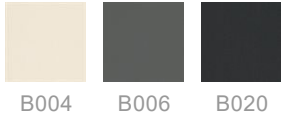

41,2

Gross weight in Kg

FINISHES GRAN KOBI ESSENTIEL / 038

ALUMINIUM & STEEL

LEATHER PELLE FRAU® COLOR SYSTEM

KVADRAT® CANVAS (EXAMPLES)

KVADRAT® DIVINA

KVADRAT® FOSS (EXAMPLES)

KVADRAT® HALLINGDAL 65 (EXAMPLES)

KVADRAT® HERO (EXAMPLES)

KVADRAT® STEELCUT (EXAMPLES)

KVADRAT® STEELCUT TRIO (EXAMPLES)

KVADRAT® TONUS (EXAMPLES)

KN01

KN05

KN09