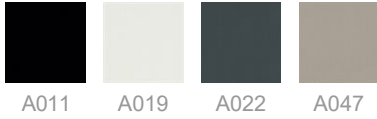

41,2

Gross weight in Kg

FINISHES GRAN KOBI ESSENTIEL / 038

ALUMINIUM & STEEL

LEATHER PELLE FRAU® COLOR SYSTEM

KVADRAT® CANVAS (EXAMPLES)

KVADRAT® DIVINA

KVADRAT® FOSS (EXAMPLES)