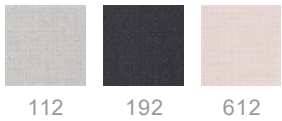

41,2

Gross weight in Kg

FINISHES GRAN KOBI ESSENTIEL / 038

ALUMINIUM & STEEL

LEATHER PELLE FRAU® COLOR SYSTEM

KVADRAT® CANVAS (EXAMPLES)

KVADRAT® DIVINA

KVADRAT® FOSS (EXAMPLES)

KVADRAT® HALLINGDAL 65 (EXAMPLES)

KVADRAT® HERO (EXAMPLES)

KVADRAT® STEELCUT (EXAMPLES)

KVADRAT® STEELCUT TRIO (EXAMPLES)

KVADRAT® TONUS (EXAMPLES)

KN01

KN05

KN09