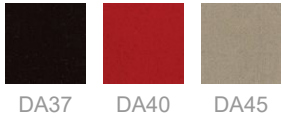

41,2

Gross weight in Kg

FINISHES GRAN KOBI ESSENTIEL / 038

ALUMINIUM & STEEL

LEATHER PELLE FRAU® COLOR SYSTEM

KVADRAT® CANVAS (EXAMPLES)

KVADRAT® DIVINA

KVADRAT® FOSS (EXAMPLES)

KVADRAT® HALLINGDAL 65 (EXAMPLES)

KVADRAT® HERO (EXAMPLES)

KVADRAT® STEELCUT (EXAMPLES)

KVADRAT® STEELCUT TRIO (EXAMPLES)

KVADRAT® TONUS (EXAMPLES)

KN01

KN05

KN09