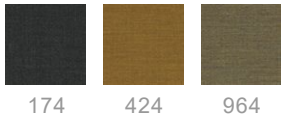

41,2

Gross weight in Kg

FINISHES GRAN KOBI ESSENTIEL / 038

ALUMINIUM & STEEL

LEATHER PELLE FRAU® COLOR SYSTEM

KVADRAT® CANVAS (EXAMPLES)

KVADRAT® DIVINA

KVADRAT® FOSS (EXAMPLES)

KVADRAT® HALLINGDAL 65 (EXAMPLES)

KVADRAT® HERO (EXAMPLES)

KVADRAT® STEELCUT (EXAMPLES)

KVADRAT® STEELCUT TRIO (EXAMPLES)

KVADRAT® TONUS (EXAMPLES)

KN01

KN05

KN09