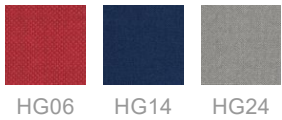

41,2

Gross weight in Kg

FINISHES GRAN KOBI ESSENTIEL / 038

ALUMINIUM & STEEL

LEATHER PELLE FRAU® COLOR SYSTEM

KVADRAT® CANVAS (EXAMPLES)

KVADRAT® DIVINA

KVADRAT® FOSS (EXAMPLES)

KVADRAT® HALLINGDAL 65 (EXAMPLES)

KVADRAT® HERO (EXAMPLES)

KVADRAT® STEELCUT (EXAMPLES)

KVADRAT® STEELCUT TRIO (EXAMPLES)

KVADRAT® TONUS (EXAMPLES)

KN01

KN05

KN09