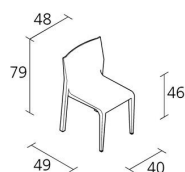

Alias S.r.l.

Via delle Marine 5 -24064 Grumello del Monte (BG) - Italia
Ph + 39 035 4422511 - info@alias.design - VAT 02176720163