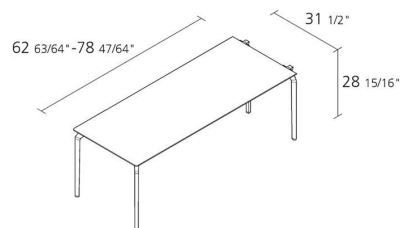

Alias S.r.l.

Via delle Marine 5 -24064 Grumello del Monte (BG) - Italia
Ph + 39 035 4422511 - info@alias.design - VAT 02176720163