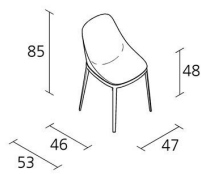

Alias

ELLE / 070

Eugeni Quittlet

Chair with stove enamelled aluminium structure; shell in polyurethane TECH® in different colors.