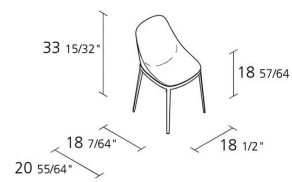

Alias

ELLE / 070

Eugeni Quittlet

Chair with stove enamelled aluminium structure; shell in polyurethane TECH® in different colors.