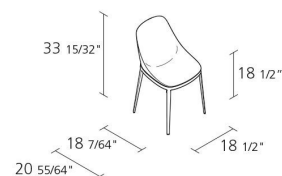

Alias S.r.l.

Via delle Marine 5 -24064 Grumello del Monte (BG) - Italia
Ph + 39 035 4422511 - info@alias.design - VAT 02176720163