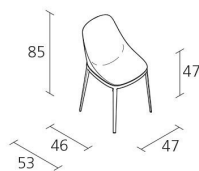

Alias S.r.l.

Via delle Marine 5 -24064 Grumello del Monte (BG) - Italia
Ph + 39 035 4422511 - info@alias.design - VAT 02176720163