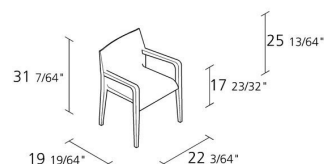

Alias S.r.l.

Via delle Marine 5 -24064 Grumello del Monte (BG) - Italia
Ph + 39 035 4422511 - info@alias.design - VAT 02176720163