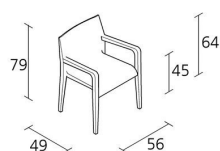

Alias S.r.l.

Via delle Marine 5 -24064 Grumello del Monte (BG) - Italia
Ph + 39 035 4422511 - info@alias.design - VAT 02176720163