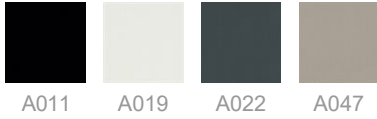

Volume in m³

Peso lordo in Kg singolo pezzo

41,2

Gross weight in Kg

FINISHES GRAN KOBI / 035

ALUMINIUM & STEEL

A011 A019 A022 A047

LEATHER PELLE FRAU® COLOR SYSTEM

B004 B006 B020

KVADRAT® CANVAS (EXAMPLES)

174 424 964

KVADRAT® DIVINA

DA37 DA40 DA45

KVADRAT® FOSS (EXAMPLES)

112 192 612

KVADRAT® HALLINGDAL 65 (EXAMPLES)