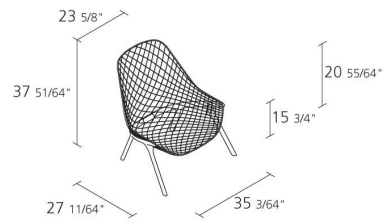

Alias

GRAN KOBI / 035

Patrick Norguet

Armchair with shell in enamelled steel; support belt and legs in stove enamelled aluminium.