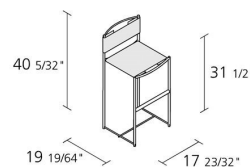

Alias S.r.l. a Socio Unico

Via delle Marine 5 -24064 Grumello del Monte (BG) - Italia
Tel + 39 035 4422511 - info@alias.design - P.IVA 02176720163