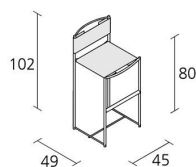

Alias S.r.l. a Socio Unico

Via delle Marine 5 -24064 Grumello del Monte (BG) - Italia
Tel + 39 035 4422511 - info@alias.design - P.IVA 02176720163