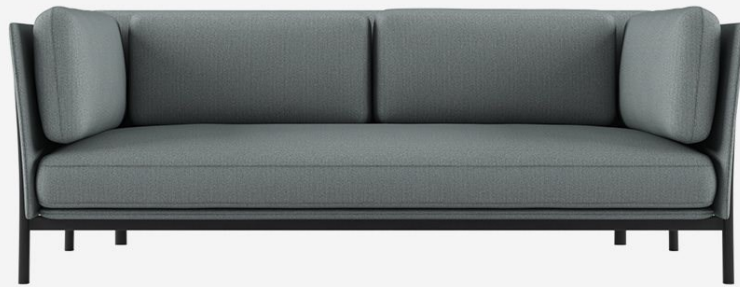

Alias

TWELVE 2 / 881

PearsonLloyd

Divano 2 posti con gambe in fusione di alluminio e telaio in acciaio. Seduta, schienale e braccioli in poliuretano con rivestimento in tessuto Camira® o Kvadrat® o in pelle Pelle Frau®.

Numero massimo per collo

1,03

Volume in m³

77

Peso lordo in Kg singolo pezzo

FINITURE TWELVE 2 / 881

ALLUMINIO LUCIDATO

AB