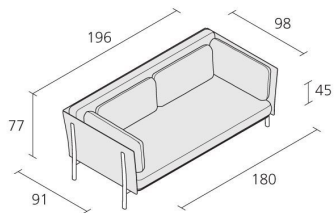

Alias

TWELVE 2 / 881

PearsonLloyd

Divano 2 posti con gambe in fusione di alluminio e telaio in acciaio. Seduta, schienale e braccioli in poliuretano con rivestimento in tessuto Camira® o Kvadrat® o in pelle Pelle Frau®.

Numero massimo per collo

1,03

Volume in m³

77

Peso lordo in Kg singolo pezzo

FINITURE TWELVE 2 / 881

ALLUMINIO LUCIDATO

AB