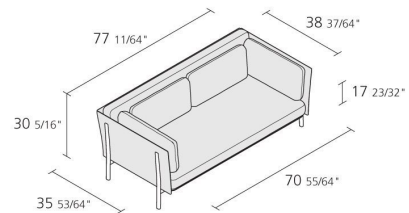

Alias

TWELVE 2 / 881

PearsonLloyd

Divano 2 posti con gambe in fusione di alluminio e telaio in acciaio. Seduta, schienale e braccioli in poliuretano con rivestimento in tessuto Camira® o Kvadrat® o in pelle Pelle Frau®.

Numero massimo per collo

1,03

Volume in m³

77

Peso lordo in Kg singolo pezzo

FINITURE TWELVE 2 / 881

ALLUMINIO LUCIDATO

AB