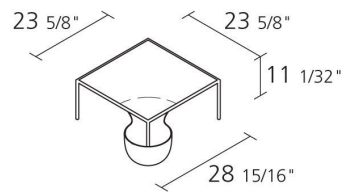

Alias

FLOW BOWL COFFEE TABLE B / 10H

Nendo

Tavolino con struttura in acciaio verniciato e piano con contenitore in poliuretano verniciato.

INFORMATION

Garanzia 10 anni

1

Numero colli

1

Numero massimo
per collo

0,171

Volume in m³

12,8

Peso lordo in Kg
singolo pezzo

FINITURE FLOW BOWL COFFEE TABLE B / 10H

ACCIAIO VERNICIATO