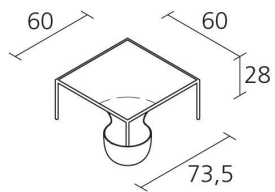

Alias

FLOW BOWL COFFEE TABLE B / 10H

Nendo

Tavolino con struttura in acciaio verniciato e piano con contenitore in poliuretano verniciato.

INFORMATION

Garanzia 10 anni

1

Numero colli

1

Numero massimo
per collo

0,171

Volume in m³

12,8

Peso lordo in Kg
singolo pezzo

FINITURE FLOW BOWL COFFEE TABLE B / 10H

ACCIAIO VERNICIATO