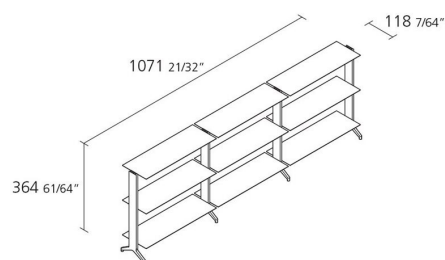

Alias S.r.l. a Socio Unico

Via delle Marine 5 -24064 Grumello del Monte (BG) - Italia
Tel + 39 035 4422511 - info@alias.design - P.IVA 02176720163