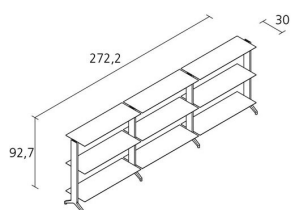

Alias S.r.l. a Socio Unico

Via delle Marine 5 -24064 Grumello del Monte (BG) - Italia
Tel + 39 035 4422511 - info@alias.design - P.IVA 02176720163