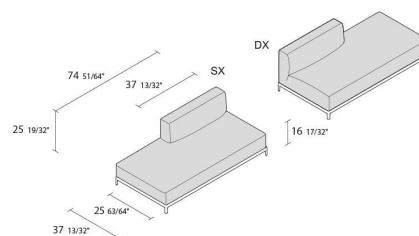

Alias S.r.l. a Socio Unico

Via delle Marine 5 -24064 Grumello del Monte (BG) - Italia
Tel + 39 035 4422511 - info@alias.design - P.IVA 02176720163