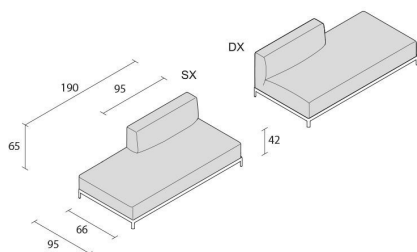

Alias S.r.l. a Socio Unico

Via delle Marine 5 -24064 Grumello del Monte (BG) - Italia
Tel + 39 035 4422511 - info@alias.design - P.IVA 02176720163