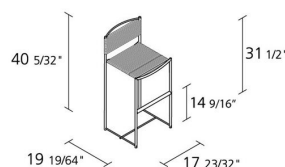

hide leather

Alias S.r.l. a Socio Unico

Via delle Marine 5 - 24064 Grumello del Monte (BG) - Italia
Tel + 39 035 4422511 - info@alias.design - P.IVA 02176720163