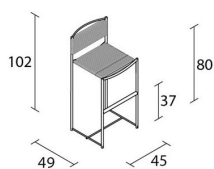

hide leather