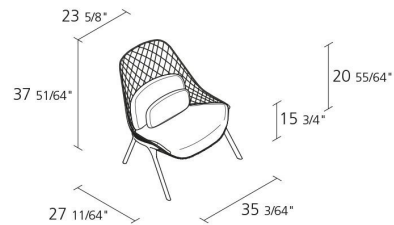

## GRAN KOBI OUTDOOR / 035+034

*Patrick Norguet*

Poltrona per esterno con scocca in acciaio verniciato e trattamento cataforesi; cintura e gambe in alluminio verniciato per esterni.

Seduta in poliuretano verniciato e dry-fill e cuscini in dry-fill; seduta e cuscini rivestiti in tessuto Tempotest®, ecopelle Serge Ferrari® o Création Baumann®.