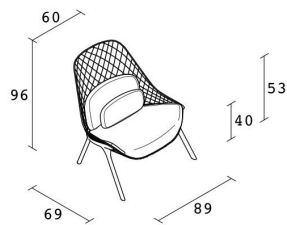

## GRAN KOBI OUTDOOR / 035+034

*Patrick Norguet*

Poltrona per esterno con scocca in acciaio verniciato e trattamento cataforesi; cintura e gambe in alluminio verniciato per esterni.

Seduta in poliuretano verniciato e dry-fill e cuscini in dry-fill; seduta e cuscini rivestiti in tessuto Tempotest®, ecopelle Serge Ferrari® o Création Baumann®.